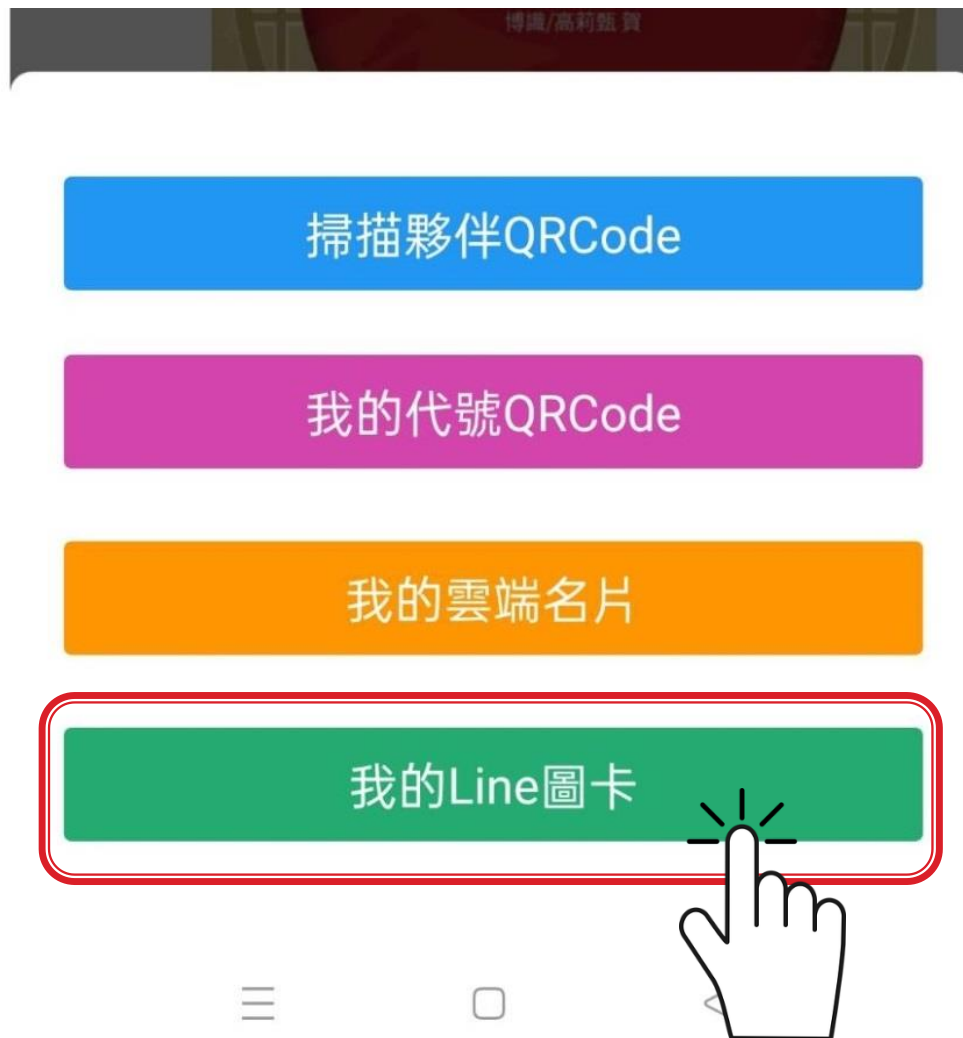

A. 初次認識你

▶ APP - 一鍵自我介紹