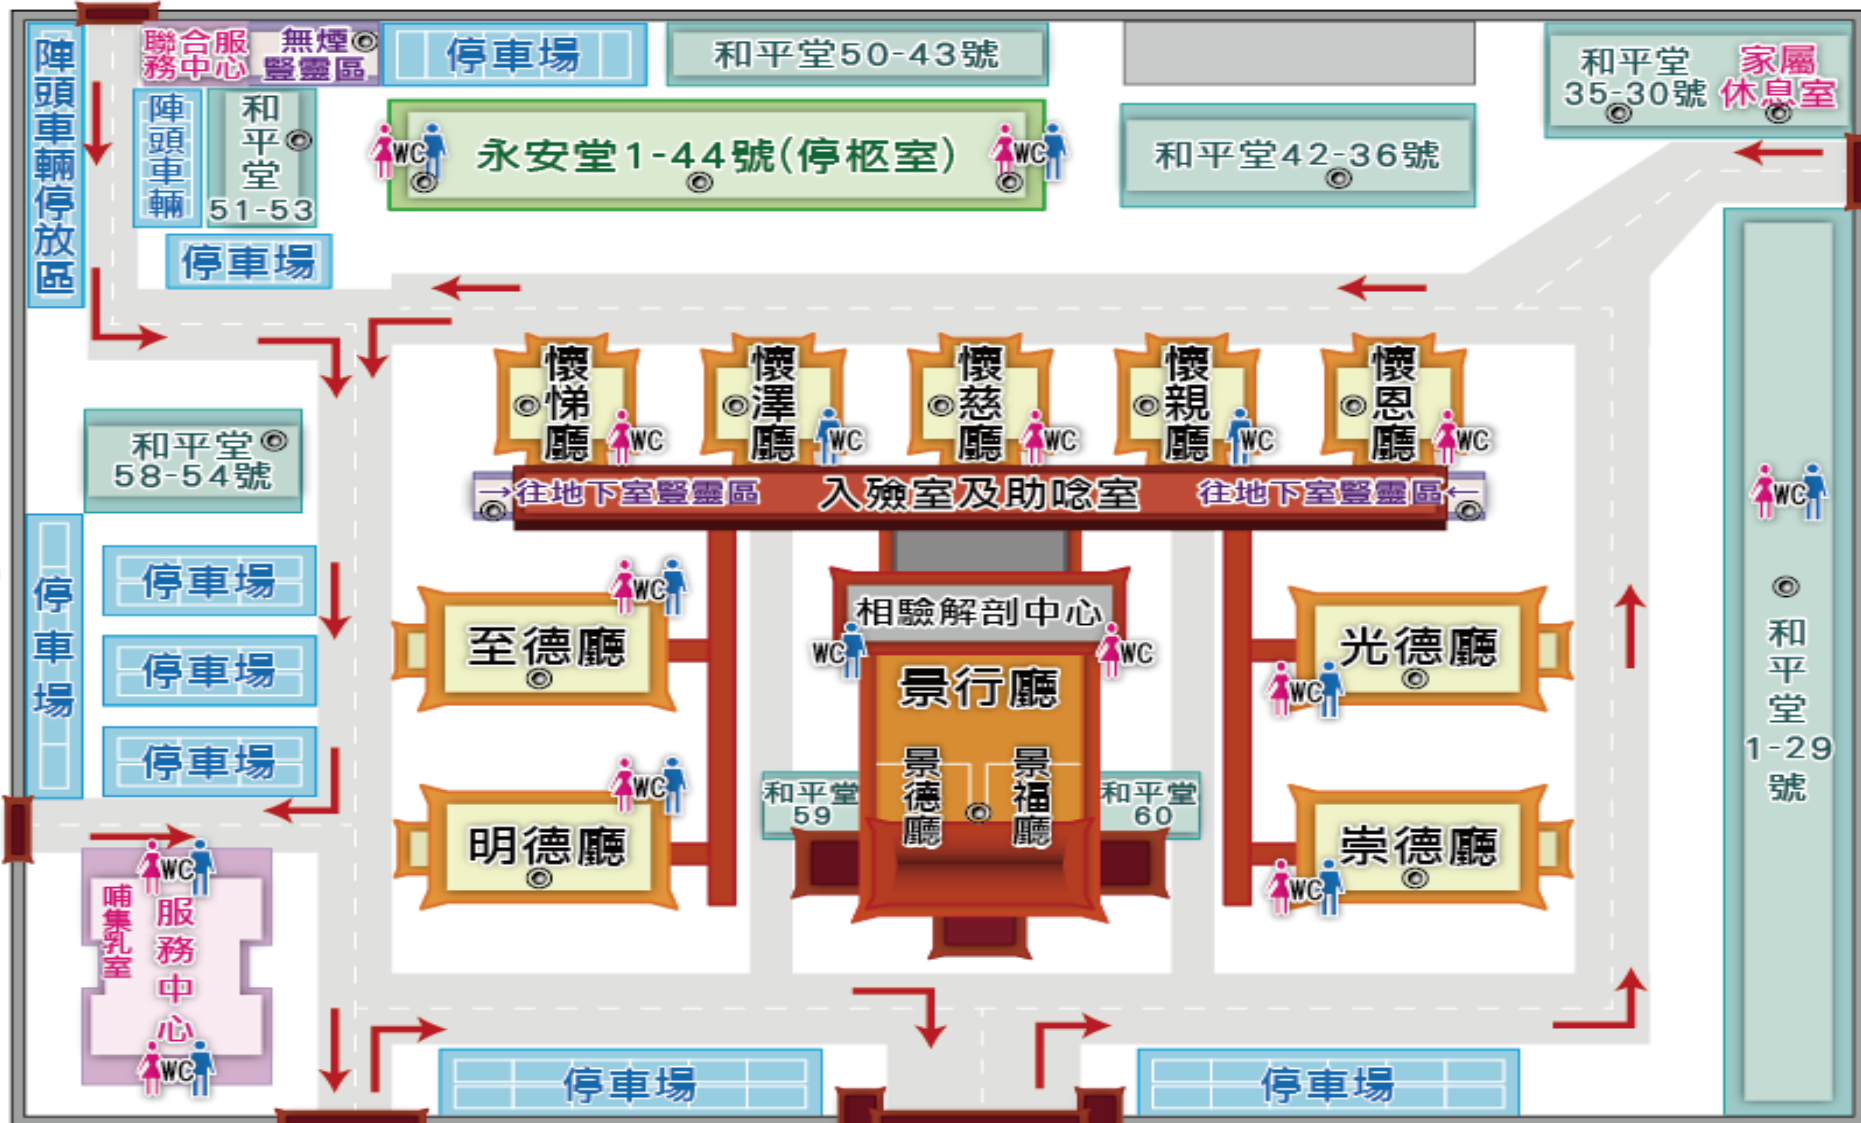

# 臺南市南區·殯儀館園區平面圖

中華南路一段186巷

◎ 顯示照片

← 往大林里停車場

永安門

和平門

中華南路一段

國民路  
270巷

至德門

明德門

景行門

東北

西北

東南

西南

臨時停車場

國民路268號