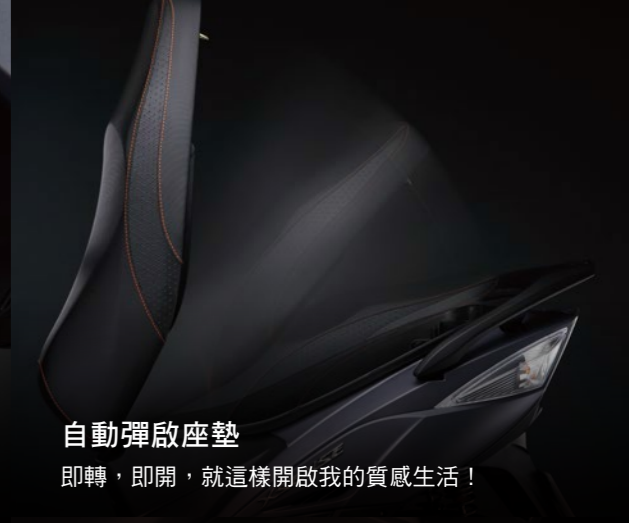

H4 60/55W

晶亮頭燈

低調而明亮，就是種簡約的時尚。

浪花碟盤

動靜自如，一切盡在掌握之中！

自動彈啟座墊

即轉，即開，就這樣開啟我的質感生活！

高亮度液晶數位儀錶

品味生活，就從完全掌握車況開始！

三段可調式後雙避器

舒適安全地享受每一刻，才是品味生活的真意！

LED後煞車燈

晶亮的尾燈就是簡約時尚的表徵！

V字造型燈眉

獨特明亮的V字造型，就是生活的品味！

按壓式飛旋踏板