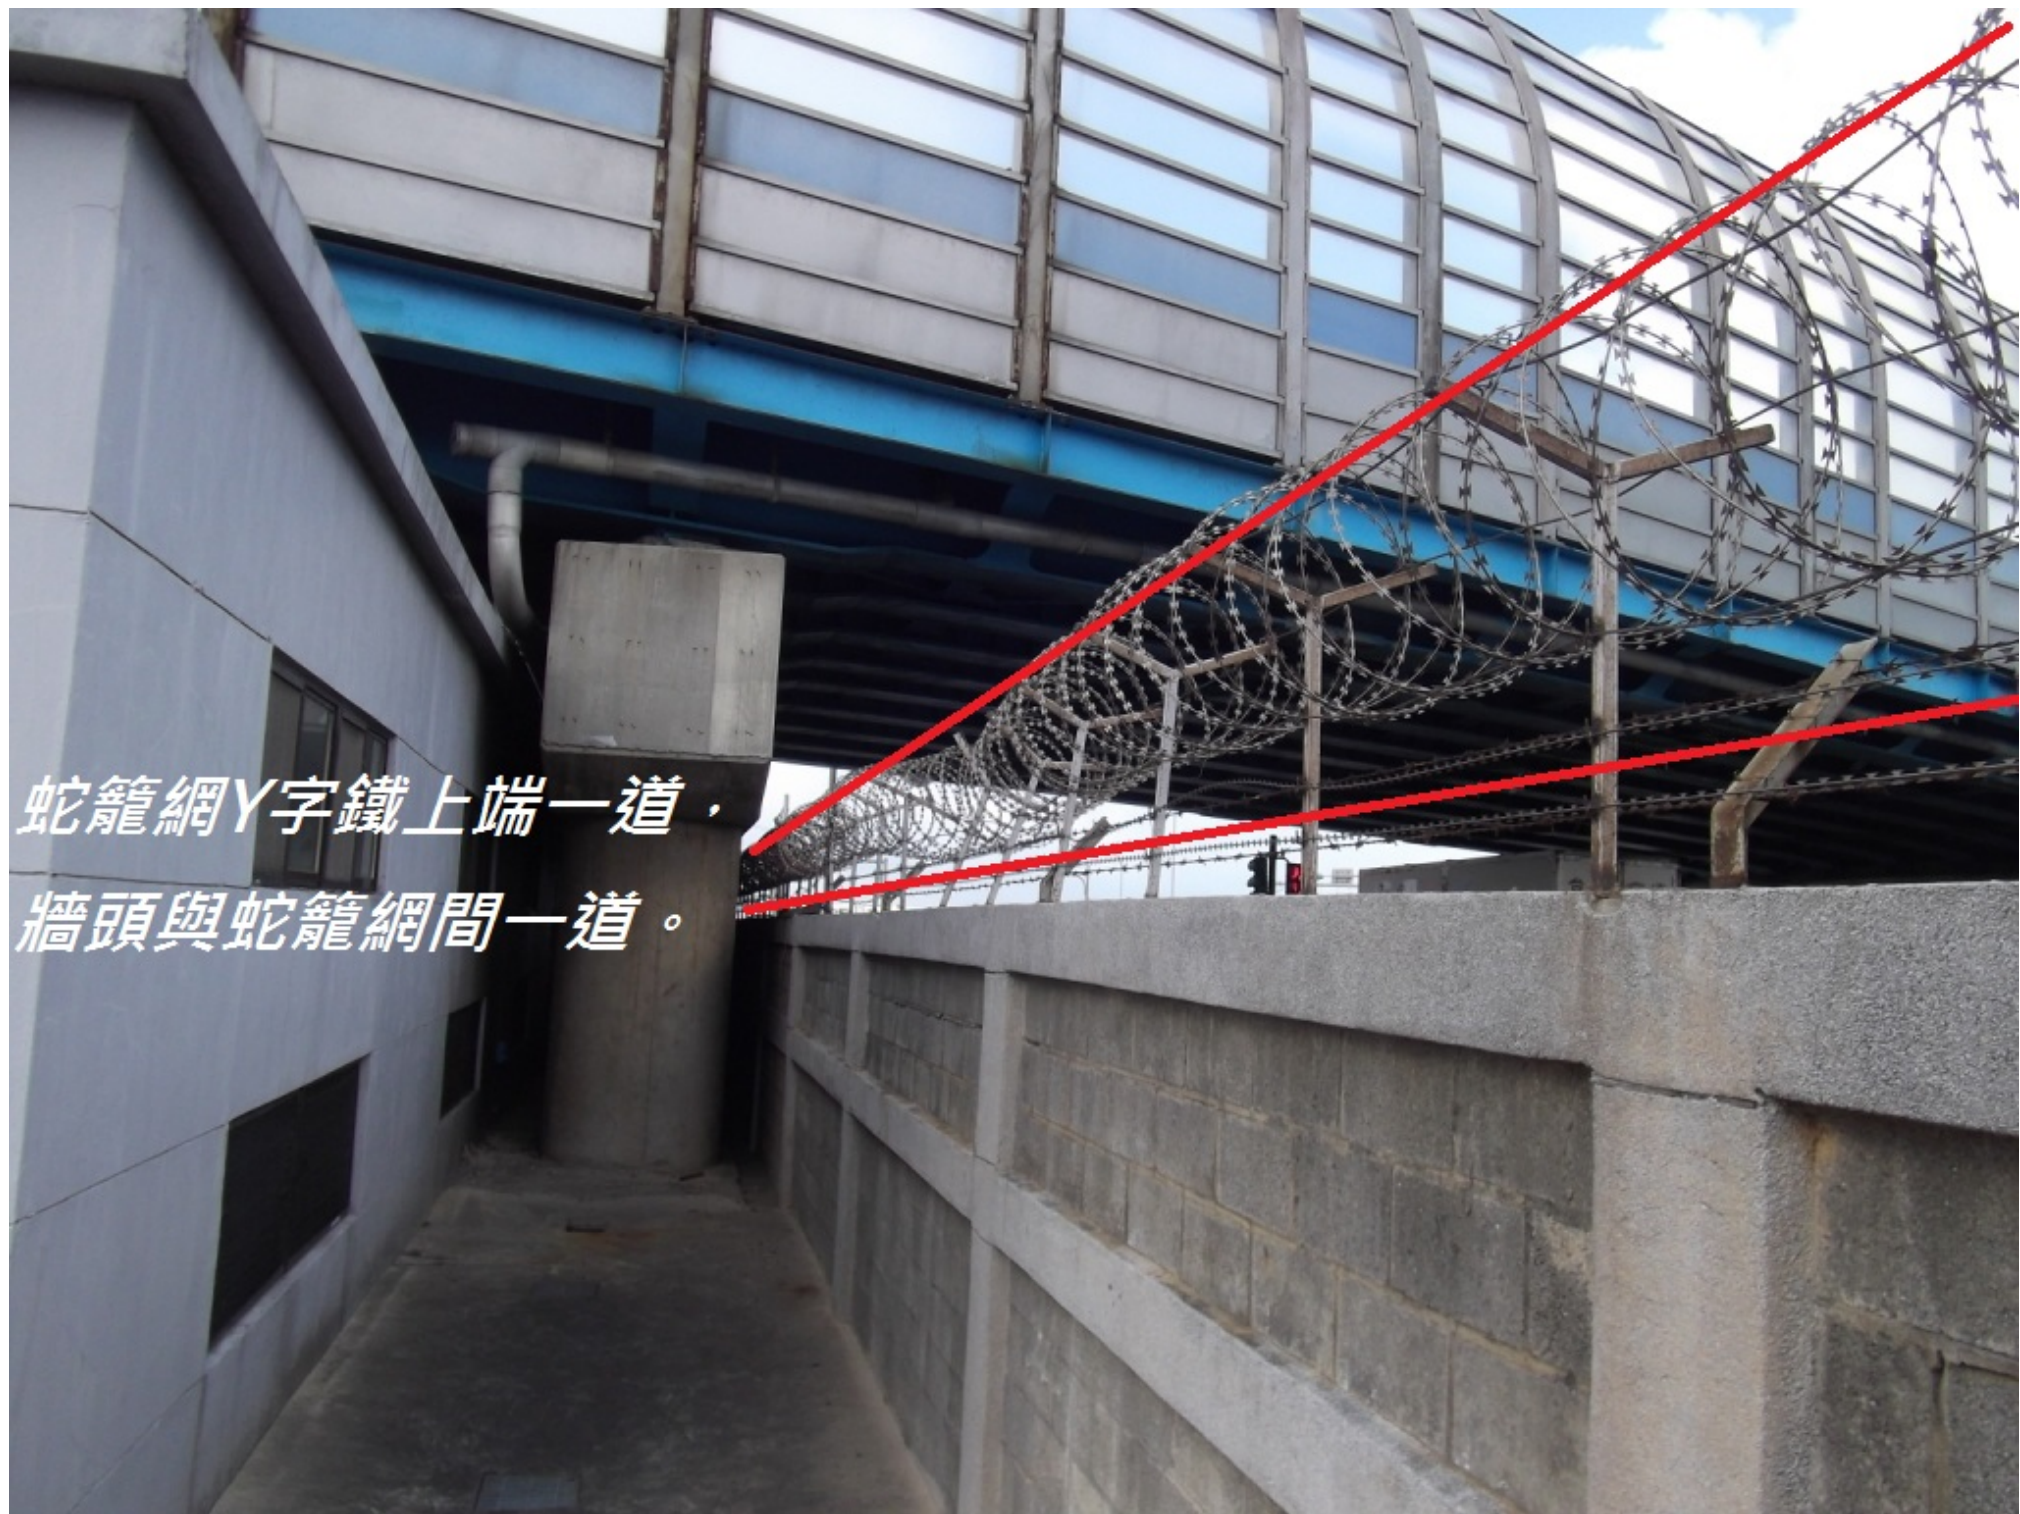

網籬上下兩截之中間位置各佈放一道。

蛇籠網Y字鐵柱上端一道
牆頭與蛇籠網間一道

蛇籠網Y字鐵上端一道，牆頭與蛇籠網間一道。

蛇籠網Y字鐵上端一道，
牆頭與蛇籠網間一道。

網籬與蛇籠網間一道，網籬中間一道。

感應光纜

(桃園國際機場)

感測光纜

2013/7/3
(桃園國際機場)

感測光纜