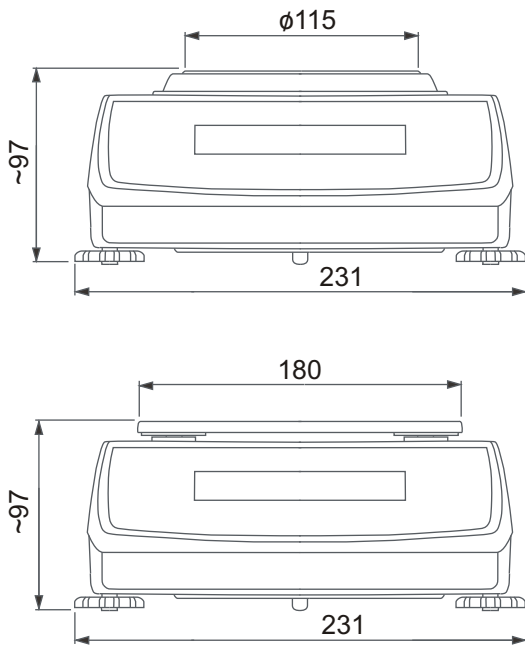

Balances with verification option

M

規格

內校型號	ACA220	ACA320	ACA520	ACA620	ACA820	ACA1000	ACA2200	ACA3200	ACA4200	ACA6200	
外校型號	ACZ220	ACZ320	ACZ520	ACZ620	ACZ820	ACZ1000	ACZ2200	ACZ3200	ACZ4200	ACZ6200	ACZ10
秤重值 (最大)	220g	320g	520g	620g	820g	1000g	2200g	3200g	4200g	6200g	10kg
感應秤重值 (最小)	0,02g	0,02g	0,02g	0,02g	0,02g	0,02g	0,5g	0,5g	0,5g	0,5g	5g
實際標尺分度值 (d)	0,001g	0,001g	0,001g	0,001g	0,001g	0,001g	0,01g	0,01g	0,01g	0,01g	0,1g
檢定標尺分度值 (e)	0,01g	0,01g	0,01g	0,01g	0,01g	0,01g	0,1g	0,1g	0,1g	0,1g	-
扣重	-220g	-320g	-520g	-620g	-820g	-1000g	-2200g	-3200g	-4200g	-6200g	-10kg
準確度等級	II										
重覆性	0,001g							0,01g		0,02g	0,2g
線性	± 0,002g							± 0,02g		± 0,02g	± 0,2g
工作環境溫度	+10 ÷ +40°C										
秤重反應時間	<3s										
秤盤尺寸	φ115mm					180x180mm					
顯示螢幕	LCD digits height 18mm										
尺寸 (包含調整腳)	231x345x97mm										
傳輸介面	RS232, USB-B					option: USB-A, LAN or Wi-Fi					
單位	mg, g, kg, ct, lb, oz, ozt, gr, dwt										
電源	~230V 50Hz 9VA / =12V 1A										
天平重量	4kg					5kg					

金龍儀器有限公司

聯絡人: 沈鼎鈞 0926036944

地址: 238 新北市樹林區田尾街195號

E-mail : tingservice32@gmail.com