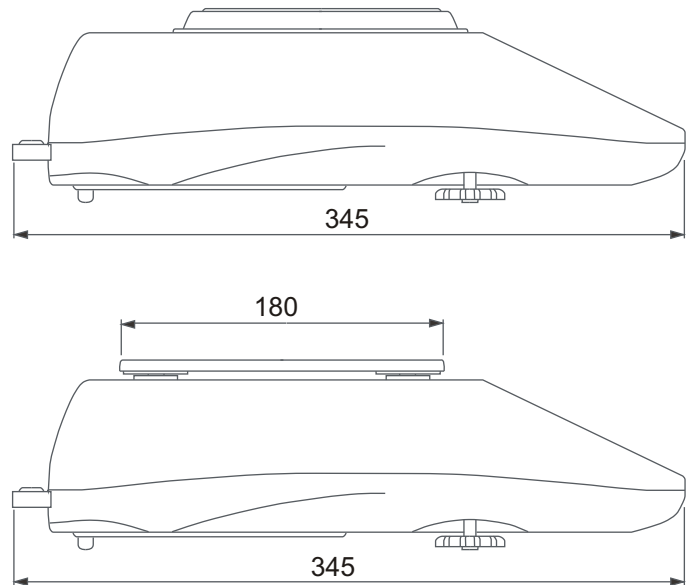

Balances with verification option

M

規格

內校型號	ACA220	ACA320	ACA520	ACA620	ACA820	ACA1000	ACA2200	ACA3200	ACA4200	ACA6200	
外校型號	ACZ220	ACZ320	ACZ520	ACZ620	ACZ820	ACZ1000	ACZ2200	ACZ3200	ACZ4200	ACZ6200	ACZ10
秤重值 (最大)	220g	320g	520g	620g	820g	1000g	2200g	3200g	4200g	6200g	10kg
感應秤重值 (最小)	0,02g	0,02g	0,02g	0,02g	0,02g	0,02g	0,5g	0,5g	0,5g	0,5g	5g
實際標尺分度值 (d)	0,001g	0,001g	0,001g	0,001g	0,001g	0,001g	0,01g	0,01g	0,01g	0,01g	0,1g
檢定標尺分度值 (e)	0,01g	0,01g	0,01g	0,01g	0,01g	0,01g	0,1g	0,1g	0,1g	0,1g	-
扣重	-220g	-320g	-520g	-620g	-820g	-1000g	-2200g	-3200g	-4200g	-6200g	-10kg
準確度等級	II										
重覆性	0,001g							0,01g		0,02g	0,2g
線性	± 0,002g							± 0,02g		± 0,02g	± 0,2g
工作環境溫度	+10 ÷ +40°C										
秤重反應時間	<3s										
秤盤尺寸	φ115mm					180x180mm					
顯示螢幕	LCD digits height 18mm										
尺寸 (包含調整腳)	231x345x97mm										
傳輸介面	RS232, USB-B					option: USB-A, LAN or Wi-Fi					
單位	mg, g, kg, ct, lb, oz, ozt, gr, dwt										
電源	~230V 50Hz 9VA / =12V 1A										
天平重量	4kg					5kg					

金龍儀器有限公司

聯絡人: 沈鼎鈞 0926036944

地址: 238 新北市樹林區田尾街195號

E-mail : tingservice32@gmail.com