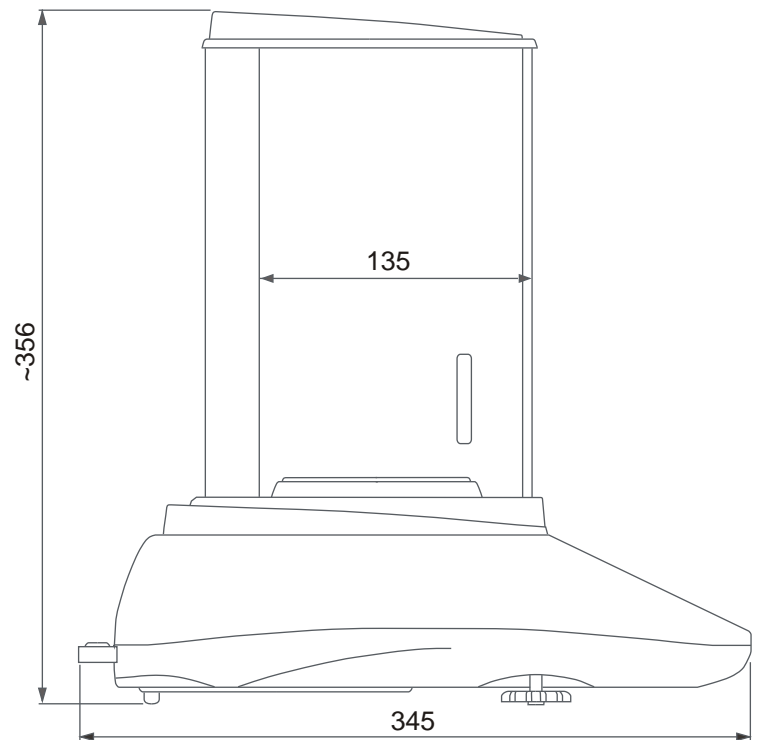

### 選配套件

Wi-Fi 介面

網路孔介面

APN 比重套件

條碼掃描和標籤機、印表機搭配使用

APN 固體液體比重

網路孔介面

Wi-Fi 介面

## 規格

內校型號	APN120	APN220	APN320
外校型號	APE120	APE220	APE320
秤重值(最大)	120g	220g	320g
實際標尺分度值(d)	0,1mg	0,1mg	0,1mg
檢定標尺分度值(e)	1mg	1mg	1mg
扣重	-120g	-220g	-320g
準確度等級	I		
重覆性	0,1mg		0,15mg
線性	±0,2mg		±0,4mg
工作環境溫度	+18 ÷ +38°C		
秤重反應時間	<5s		
單位	mg, g, ct, lb, oz, ozt, gr, dwt		
顯示螢幕	backlighted LCD, digits height 18mm		
傳輸介面	RS232, USB_A, USB_B options: LAN, Wi-Fi		
秤盤尺寸	φ90mm		
尺寸(包含調整腳)	234x345x356mm		
防風窗尺寸	174x135x220mm		
電源	~230V 50Hz 6VA / =12V 1,2A		
天平重量	5,2kg		