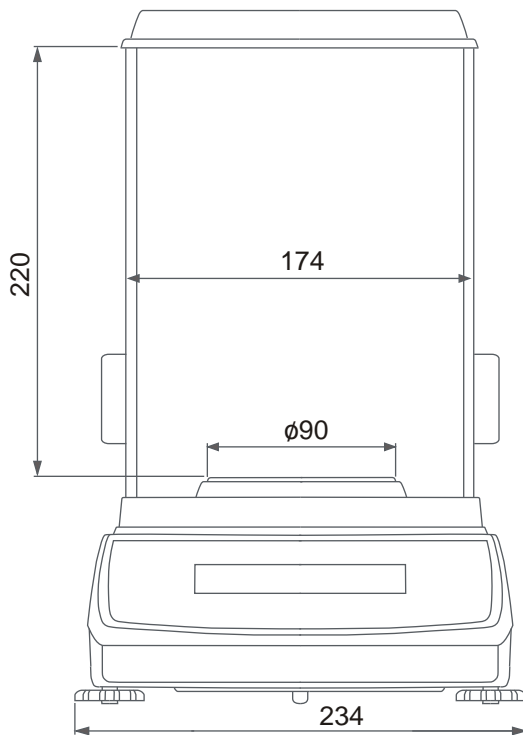

### 選配套件

Wi-Fi 介面

網路孔介面

APN 比重套件

條碼掃描和標籤機、印表機搭配使用

APN 固體液體比重

網路孔介面

Wi-Fi 介面

## 規格

內校型號	APN120	APN220	APN320
外校型號	APE120	APE220	APE320
秤重值(最大)	120g	220g	320g
實際標尺分度值(d)	0,1mg	0,1mg	0,1mg
檢定標尺分度值(e)	1mg	1mg	1mg
扣重	-120g	-220g	-320g
準確度等級	I		
重覆性	0,1mg		0,15mg
線性	±0,2mg		±0,4mg
工作環境溫度	+18 ÷ +38°C		
秤重反應時間	<5s		
單位	mg, g, ct, lb, oz, ozt, gr, dwt		
顯示螢幕	backlighted LCD, digits height 18mm		
傳輸介面	RS232, USB_A, USB_B options: LAN, Wi-Fi		
秤盤尺寸	φ90mm		
尺寸(包含調整腳)	234x345x356mm		
防風窗尺寸	174x135x220mm		
電源	~230V 50Hz 6VA / =12V 1,2A		
天平重量	5,2kg		