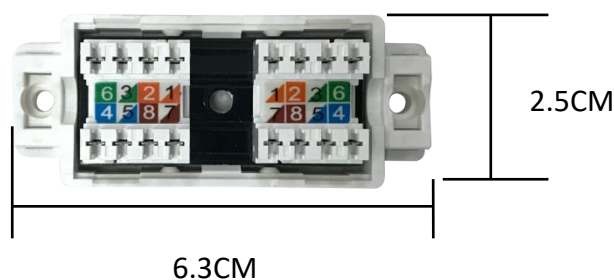

Cat6 打線型 COUPLER 連接器

產品特點

- ◆ 可以用來續接兩條 Cat.6 RJ-45 無遮蔽式網路線。
- ◆ 內部為 PCB 線路板設計，效能穩定，不會影響轉接效能。
- ◆ 提供 568A/568B 腳位，適用於 22-24AWG 的實心銅線。
- ◆ 符合通道測試 ISO/IEC 11801 CAT.6 CLASS E 標準。
- ◆ 打線可達 250 次且不影響其特性，接觸壓力 301bs。

產品尺寸

長:6.3CM 、寬:2.5CM、高:2.4CM

訂購資訊

AW-1001-50306XX

配件