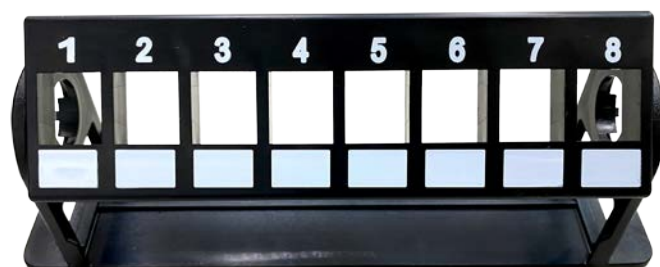

## 8Port 壁掛可調整組合模組式 Patch Panel

### 產品特點

配合建築物電信設備及空間設置使用管理規則，其主要用於對家庭弱電信號（綜合佈線）進行統一管理分配佈線的作用，包括網路、電話、電視、等弱電佈線，主要避免弱電信號受強電的干擾，線路集中收容配置，方便維護及美觀，提升家庭生活品質，提供更有效的系統管理。

### 特性

- ◆ 適用於綜合佈線箱內，並具 1U 高度，符合 EIA-RS310 規範製作。
- ◆ 配線架採用 ABS 材質，並可依照需求調整角度，能避免導引進線裝置時因折角過大，有助於纜線整理及管理，並能確保產品特性的穩定度及美觀。
- ◆ 提供模組式 8Port 裝置數量，可依現場需求自由選擇連接 Cat.5e、Cat.6、Cat.6A、電話 Module 等介面，並能滿足日後擴充需求。

### 產品尺寸

長：18.5CM，寬：4.4CM，高：6CM