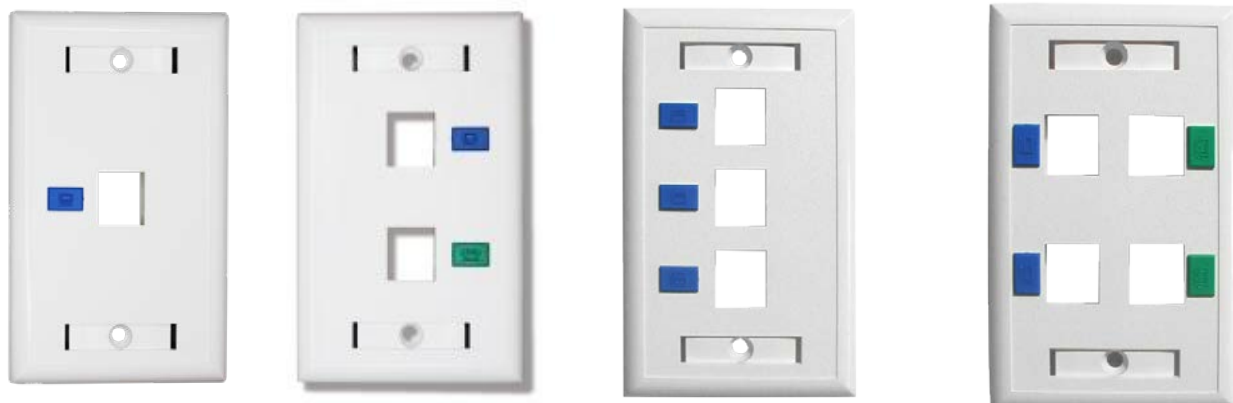

無防塵蓋面板

產品特點

- ◆ 外觀採取圓弧流線造型設計且為一體成型，易於美化整體裝潢環境，表面亮面處理汙染容易擦拭，可安裝在任何表面：包括桌面、牆壁、夾板或組合式辦公家具。
- ◆ 具備 1、2、3、4、6 Port 可供選擇。
- ◆ 附一指式透明片卡可拆卸螺絲蓋片，安裝後可完全蓋住螺絲。
- ◆ 每個孔位均對應提供彩色電腦標示 (icons) 並可變換不同顏色，以供管理人員可輕易辨識網路之不同應用。符合 EIA/TIA 606 之標準。
- ◆ 一體成形，採用阻燃性 ABS 塑鋼材質及 UL-94V-0 耐燃抗衝擊防火塑膠材料，符合 UL 1863。
- ◆ 可符合任何標準式 Keystone 插孔介面，建議使用同一廠牌，以確保產品之適配性。
- ◆ 面板可依需求選擇安裝各式模組，如：RJ45、RJ12、ST、SC、LC、F Type、BNC 等。
- ◆ 符合 RoHS 規範，並具 ASIAWIRE 品牌字樣，以確保為同一品牌。
- ◆ 全系列產品皆通過 ISO9001:2015 之品牌認證、第三方國際認證機構取得四點連接性能測試合格 (4-Connector Channel with ANSI/TIA-568-C.2 Verified)、國際第三方實驗室認證，我國 6 大金屬及 SVHC 認證報告，並能提出證書。